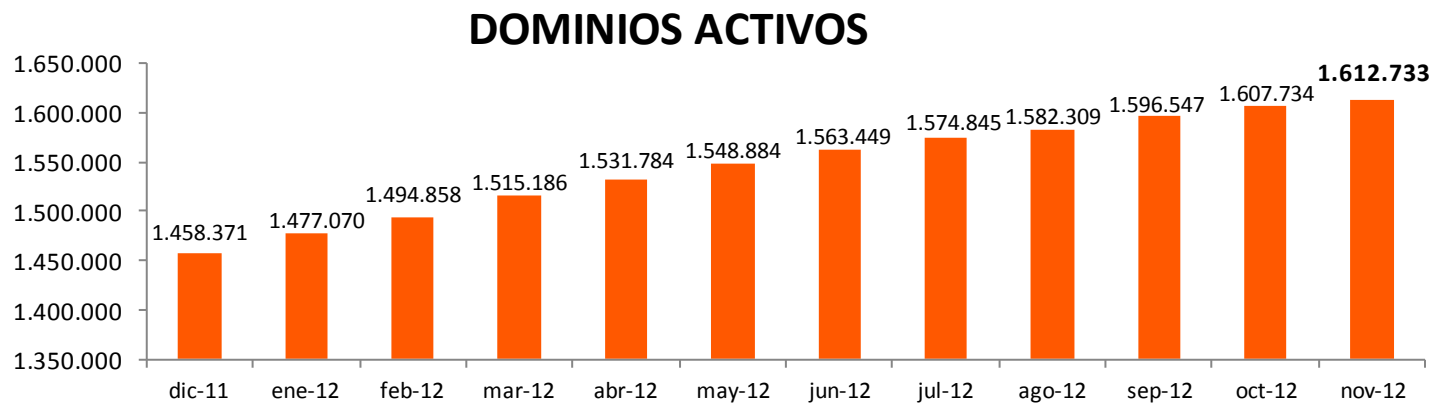

\*La diferencia del número de total de “.es” respecto al resto del informe es causada por la fecha de obtención de los datos

Fuente: Red.es

## 2.2.1- Evolución histórica de dominios activos

Fuente: Red.es

## 2.2.2- Evolución anual de dominios activos

| FECHA  | DOMINIOS ACTIVOS |
|--------|------------------|
| dic-11 | 1.458.371        |
| ene-12 | 1.477.070        |
| feb-12 | 1.494.858        |
| mar-12 | 1.515.186        |
| abr-12 | 1.531.784        |
| may-12 | 1.548.884        |
| jun-12 | 1.563.449        |
| jul-12 | 1.574.845        |
| ago-12 | 1.582.309        |
| sep-12 | 1.596.547        |
| oct-12 | 1.607.734        |
| nov-12 | 1.612.733        |