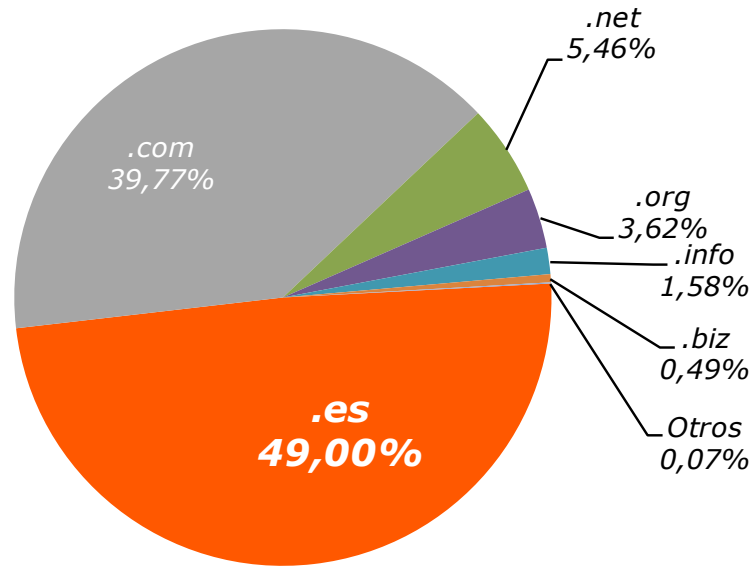

# Estadísticas del dominio “.es”

Noviembre de 2012

Diciembre 2012

|               |   |   |
|---------------|---|---|
| <b>1-</b>     | Distribución de dominios en España..... | 3 |
| <b>2-</b>     | Dominios “.es”                          |   |
| <b>2.1-</b>   | Composición del “.es”.....              | 4 |
| <b>2.2-</b>   | Evolución:                              |   |
| <b>2.2.1-</b> | Histórica de los dominios.....          | 5 |
| <b>2.2.2-</b> | Anual (12 meses).....                   | 6 |
| <b>2.3-</b>   | Altas y bajas de dominios.....          | 7 |
| <b>2.4-</b>   | Distribución geográfica.....            | 8 |

# 1- Distribución de los dominios en España

| Domínio      | Número           |
|--------------|------------------|
| .es          | 1.612.733        |
| .com         | 1.309.031        |
| .net         | 179.798          |
| .org         | 119.146          |
| .info        | 52.030           |
| .biz         | 16.072           |
| Otros        | 2.315            |
| <b>Total</b> | <b>3.291.125</b> |