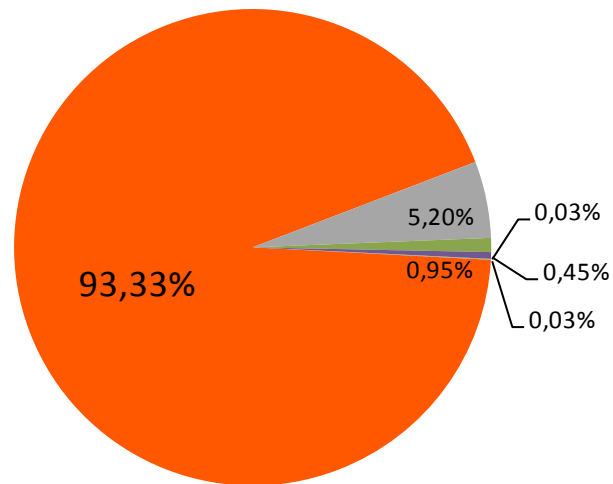

2.1- Composición del .es

■ es ■ com.es ■ org.es ■ nom.es ■ gob.es ■ edu.es

Composición del dominio .es	
TLD	Nº de dominios
es	1.505.154
com.es	83.854
org.es	15.338
nom.es	7.321
gob.es	545
edu.es	437
Total	1.612.649

*La diferencia del número de total de “.es” respecto al resto del informe es causada por la fecha de obtención de los datos

Fuente: Red.es