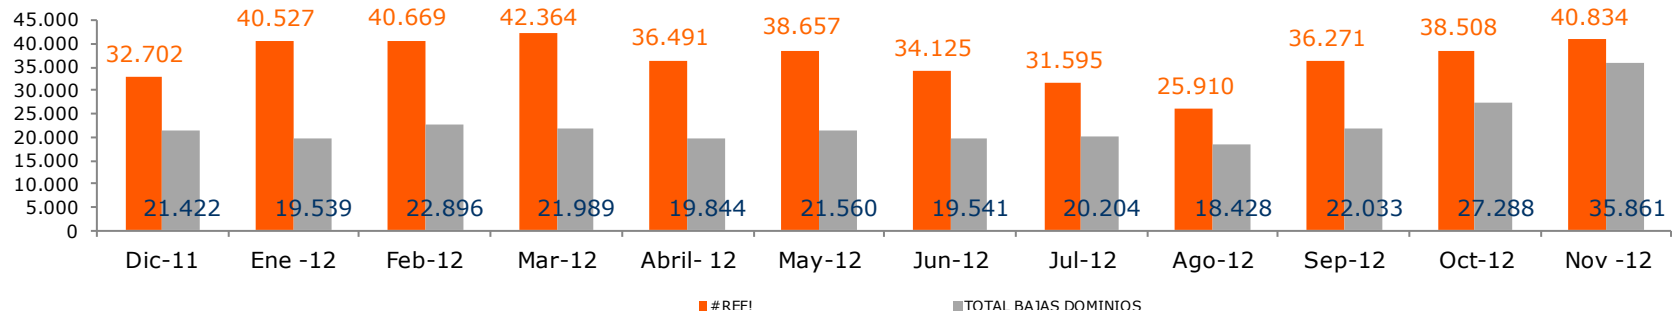

2.3-Altas y bajas de dominios

FECHA	ALTAS DOMINIOS	TOTAL BAJAS DOMINIOS	BAJAS DOMINIOS	NO RENOVADOS
Dic-11	32.702	21.422	578	20.844
Ene -12	40.527	19.539	775	18.764
Feb-12	40.669	22.896	525	22.371
Mar-12	42.364	21.989	345	21.644
Abril- 12	36.491	19.844	369	19.475
May-12	38.657	21.560	834	20.726
Jun-12	34.125	19.541	750	18.791
Jul-12	31.595	20.204	729	19.475
Ago-12	25.910	18.428	431	17.997
Sep-12	36.271	22.033	356	21.677
Oct-12	38.508	27.288	309	26.979
Nov -12	40.834	35.861	363	35.498
		Total bajas = bajas + No renovados		

Fuente: Red.es